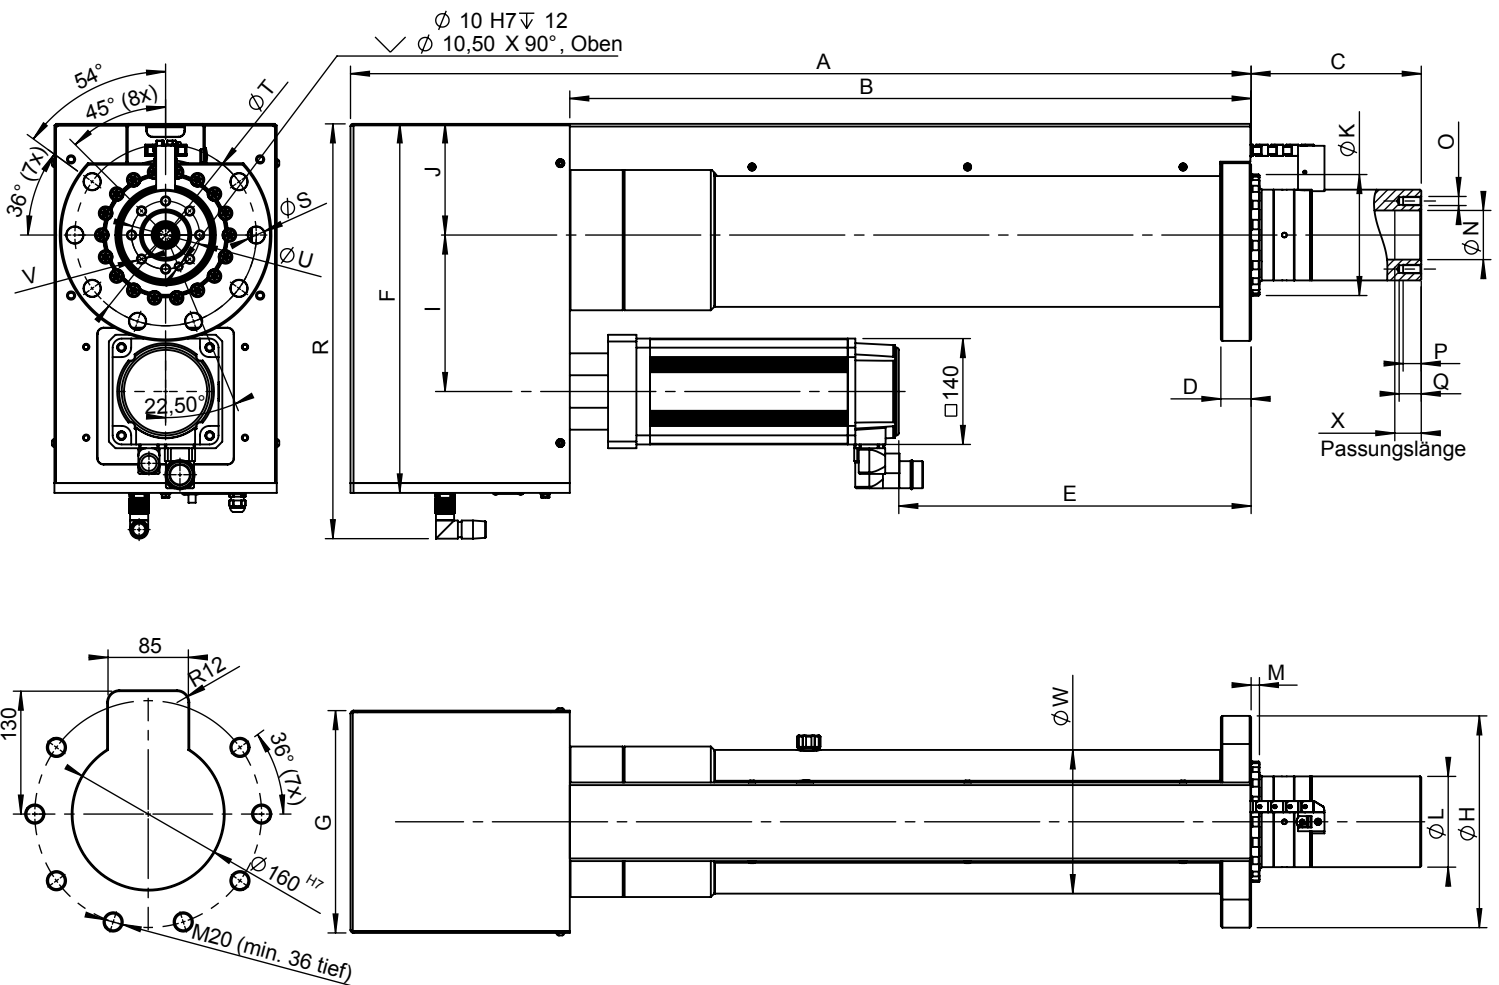

# Fügemodul FGM 120 - 300mm Hub mit Sicherheitsbremse

A	B	C	D	E	F	G	H	I	J	K	L	M	N	O	P	Q	R	S	T	U	V	W	X
1191	901	225	40	342	488	294	280	206,91	147	160 -0,02	120	11	65 H7	M12	24	29	549	22	240	90	M12	190	35