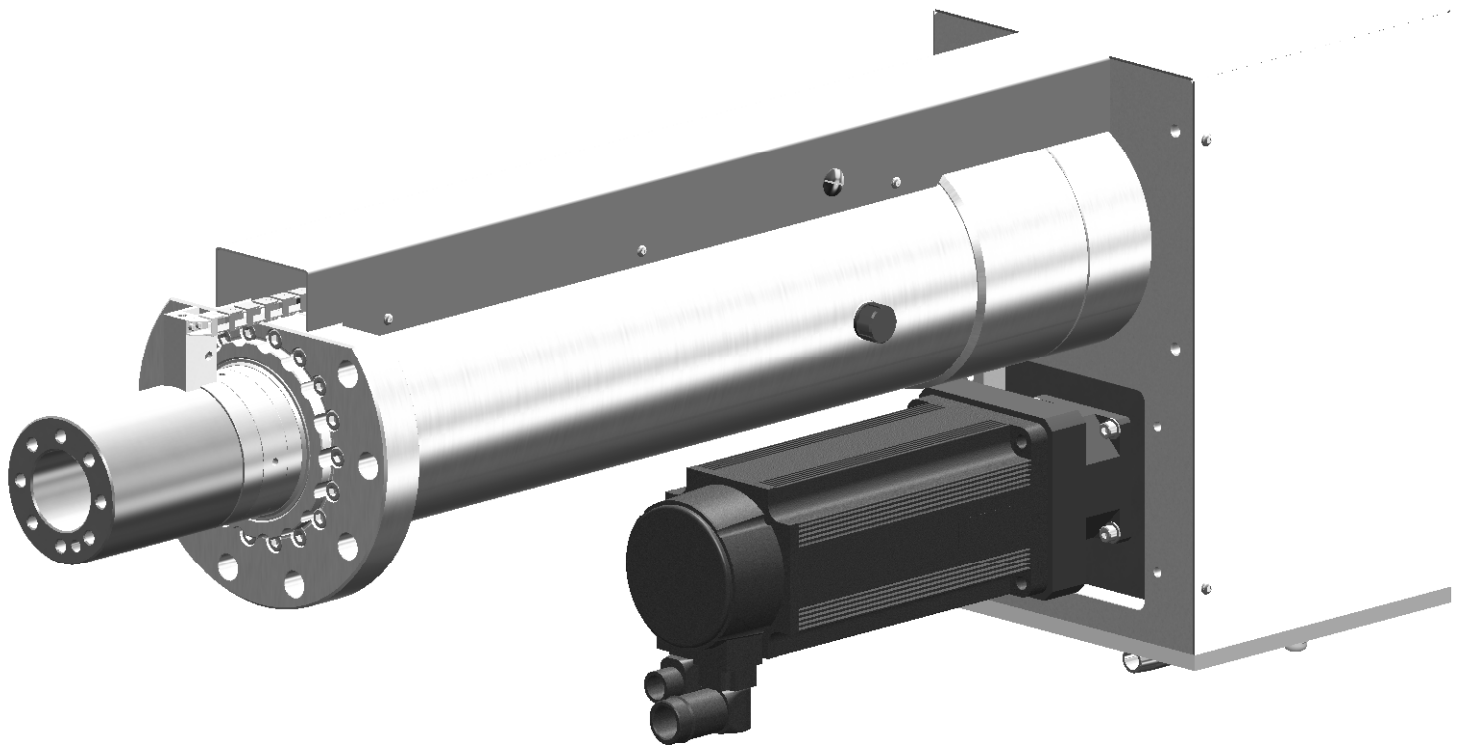

# Fügemodul FGM 120 - 300mm Hub mit Sicherheitsbremse

A	B	C	D	E	F	G	H	I	J	K	L	M	N	O	P	Q	R	S	T	U	V	W	X
1191	901	225	40	342	488	294	280	206,91	147	160 -0,02	120	11	65 H7	M12	24	29	549	22	240	90	M12	190	35